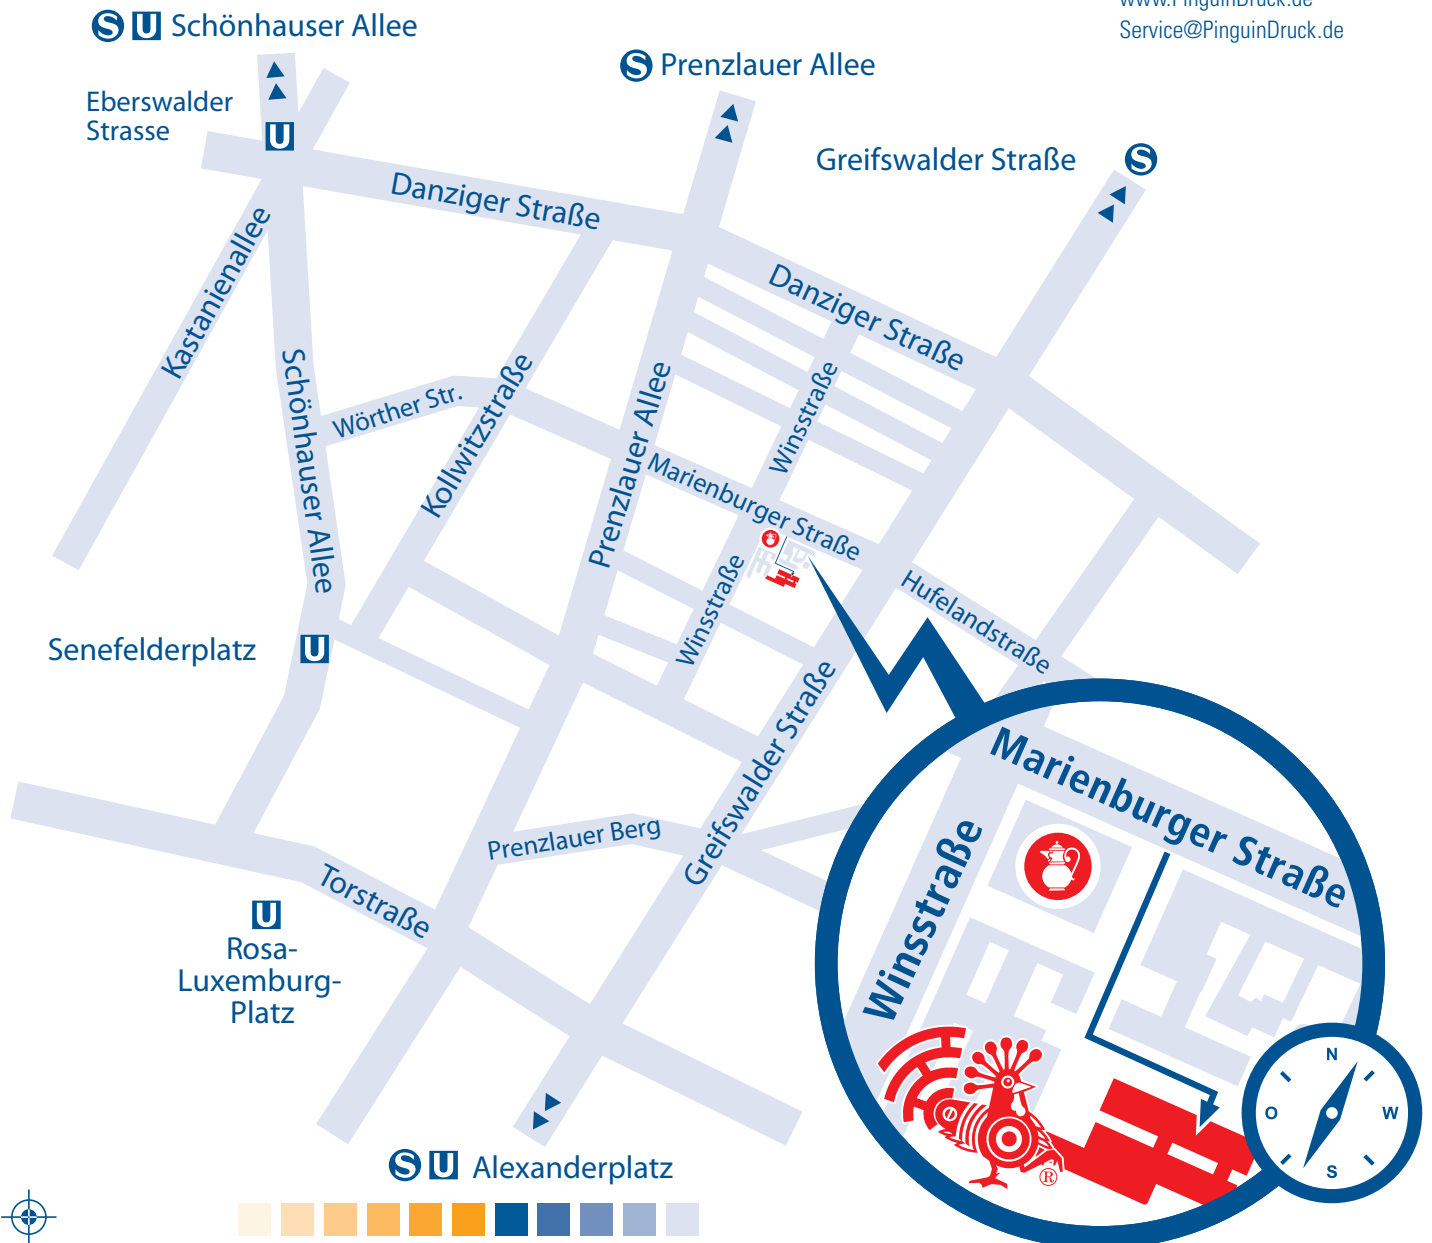

Lageplan

Marienburger Straße 16
10405 Berlin

Fon 030 / 44 32 40 - 50

Fax 030 / 44 32 40 - 79

www.PinguinDruck.de

Service@PinguinDruck.de

Sie erreichen die Marienburg mit den folgenden Straßenbahnlinien:

- ▶ M2 ab S-U-Alexanderplatz oder Prenzlauer Allee/
Ausstieg Marienburger Straße
- ▶ M4 ab ab S-Hackescher Markt oder S-U-Alexanderplatz/
Ausstieg Hufelandstraße
- ▶ M10 ab ab S-Nordbahnhof oder U-Eberswalder Straße/
Ausstieg Winsstraße